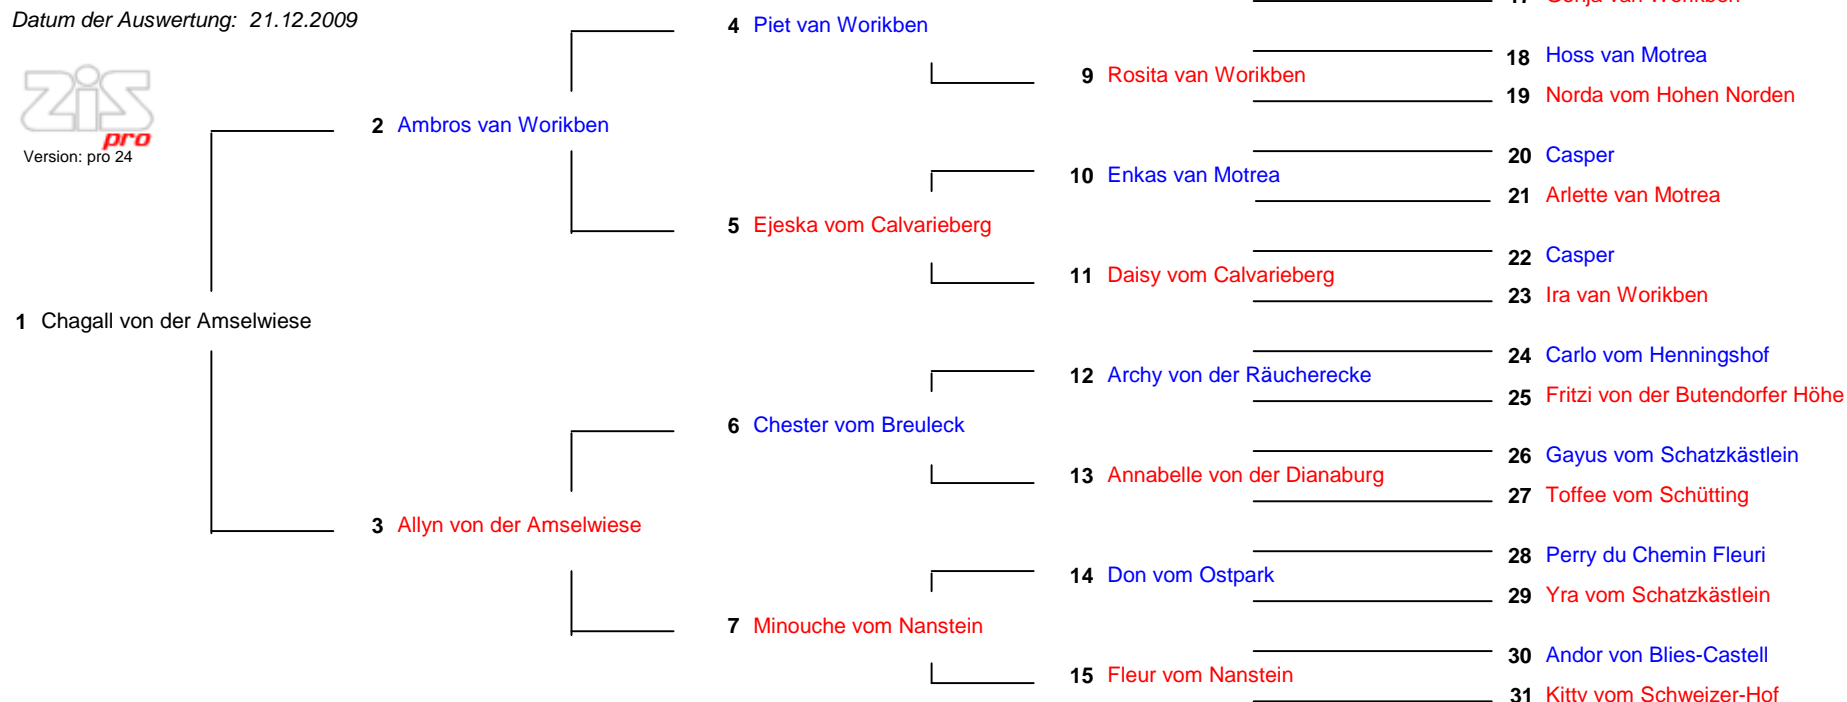

# Ahnentafel

Datum der Auswertung: 21.12.2009

Pos.	ZBNR.	Name	Wurftag	Farbe	HD	Auge	GebF.	KS	VPG	FH	Kör.	HS		WS		EH	HL	HZ	SP
												R	H	R	H				
1	191453	Chagall von der Amselwiese	01.10.1989	gg	A	3a	2aB	j	3	2			1	3					
2	NL-1467463	Ambros van Worikben	31.03.1986	gg	A	1b	2aB		3	1	n								
3	184664	Allyn von der Amselwiese	05.09.1986	gg	B	3a	2aB		2		w								
4	NL-1381348	Piet van Worikben		gg	C						n								
5	NL-1098205	Ejeska vom Calvarieberg		gg							n								
6	169834	Chester vom Breuleck	16.05.1982	dggstr	A	3a	2aB		1		w		1						
7	177441	Minouche vom Nanstein	20.07.1984	rge	C	1b	2aM		1		n			1					
8	NL-1224750	Zomar van Worikben		ggstr	C	1b	1aM		1		n								