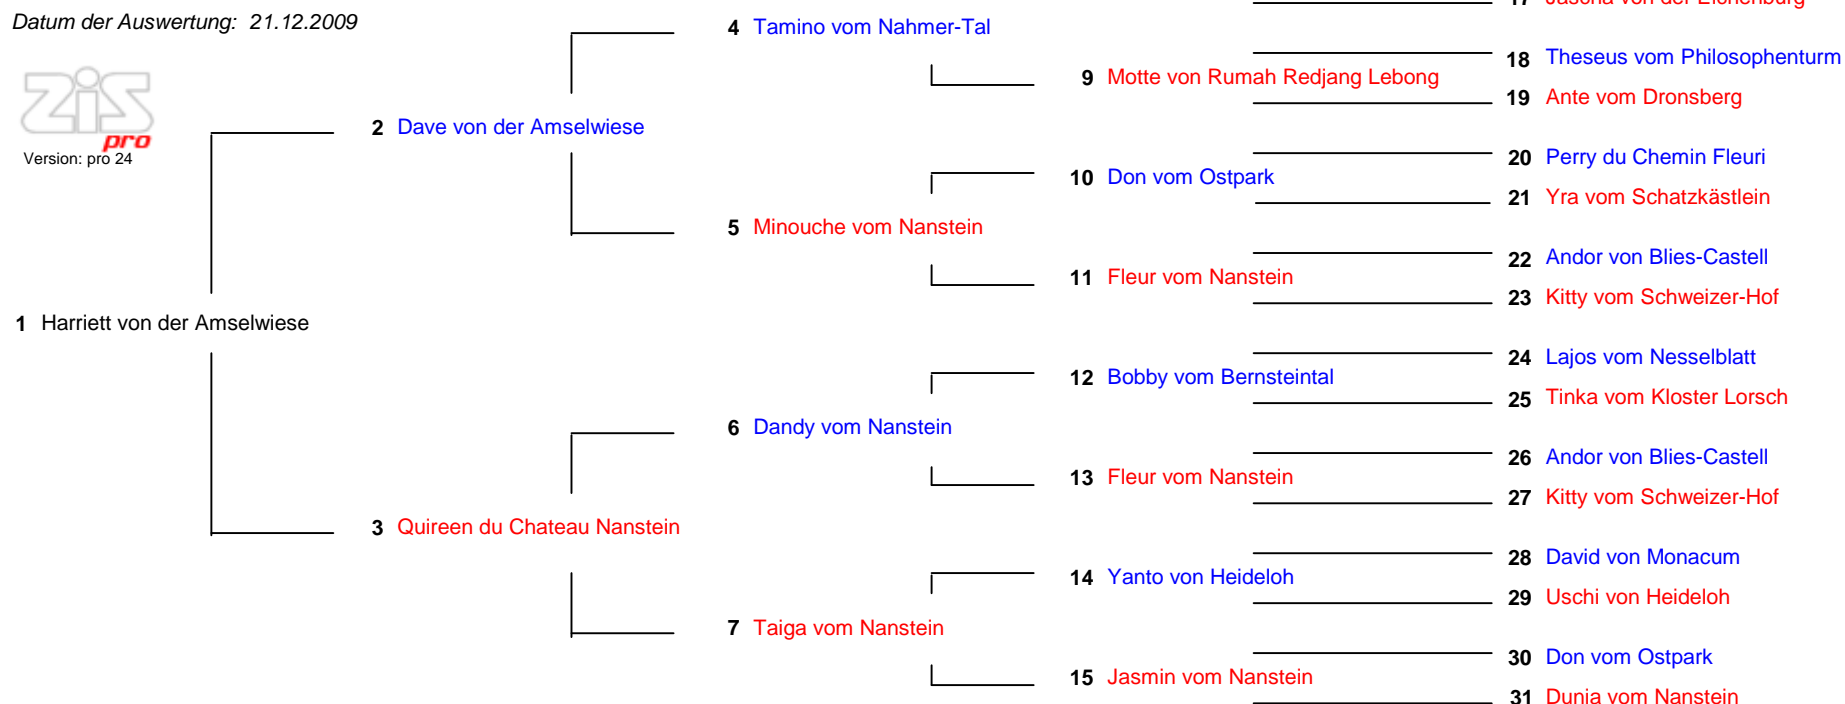

Ahnentafel

Datum der Auswertung: 21.12.2009

Version: pro 24

Pos.	ZBNR.	Name	Wurftag	Farbe	HD	Auge	GebF.	KS	VPG	FH	Kör.	HS		WS		EH	HL	HZ	SP	
												R	H	R	H					
1	203656	Harriett von der Amselwiese	03.10.1994	ggstr	C	3a	2cM	j				n								
2	192608	Dave von der Amselwiese	05.05.1990	ggstr	C	2a	2aM	1				n								
3	201307	Quireen du Chateau Nanstein	11.03.1992	brot	A	2b	2dE					n								
4	186682	Tamino vom Nahmer-Tal	05.08.1987	rggstr	B	2b	1aB	2				n			2	1				
5	177441	Minouche vom Nanstein	20.07.1984	rge	C	1b	2aM	1				n			1					
6	191485	Dandy vom Nanstein	22.08.1989	gg	A	1b	2cM	1				1								
7	186460	Taiga vom Nanstein	23.05.1987	dgstr	B	3a	2dM					n			1					
8	168218	Costa vom Tessin	24.11.1981	dggstr	B	2a	2aE	3				n			1	1				