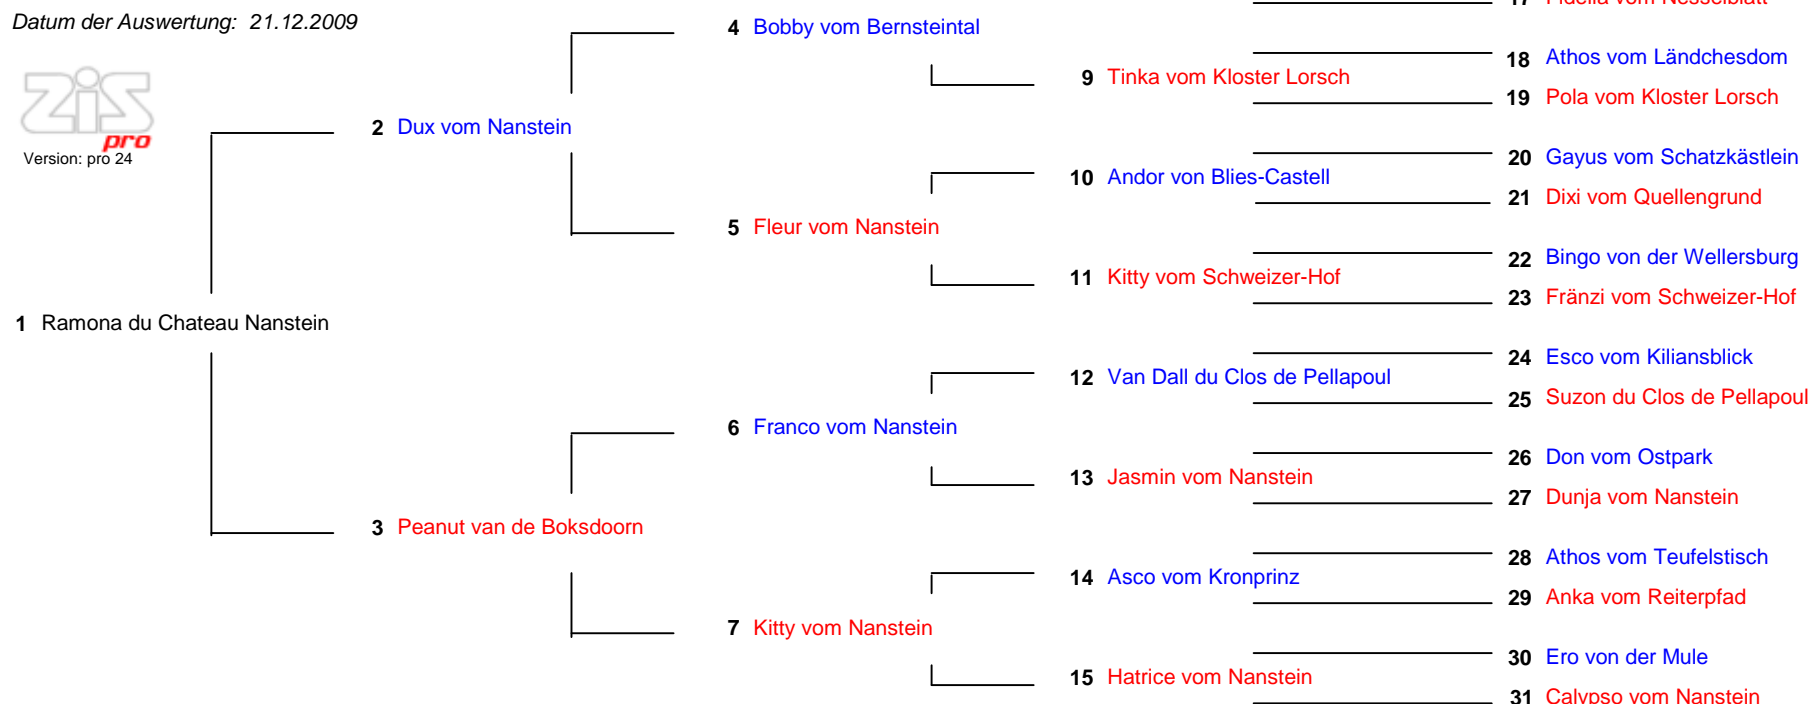

Ahnentafel

Datum der Auswertung: 21.12.2009

Pos.	ZBNR.	Name	Wurfstag	Farbe	HD	Auge	GebF.	KS	VPG	FH	Kör.	HS		WS		EH	HL	HZ	SP	
												R	H	R	H					
1	203001	Ramona du Chateau Nanstein	16.07.1993	rge	A	1b	2aE				n								0	
2	191489	Dux vom Nanstein	22.08.1989	rge	A	1b	2aM	3			n									
3	B-672261	Peanut van de Boksdooorn	04.07.1991	rge							n									
4	183765	Bobby vom Bernsteintal	16.07.1986	ggstr	A	1b	2cB	3			w									
5	166796	Fleur vom Nanstein	14.08.1981	hr	B	2a	1aM	1			n									
6	191497	Franco vom Nanstein	29.08.1989	rge	A	2b	2cM	1			1									
7	177247	Kitty vom Nanstein	20.05.1984	rggstr	C						n									
8	166911	Lajos vom Nesselblatt	03.04.1981	ggstr	B	1b	2dB	1			n		1	1	1	1				