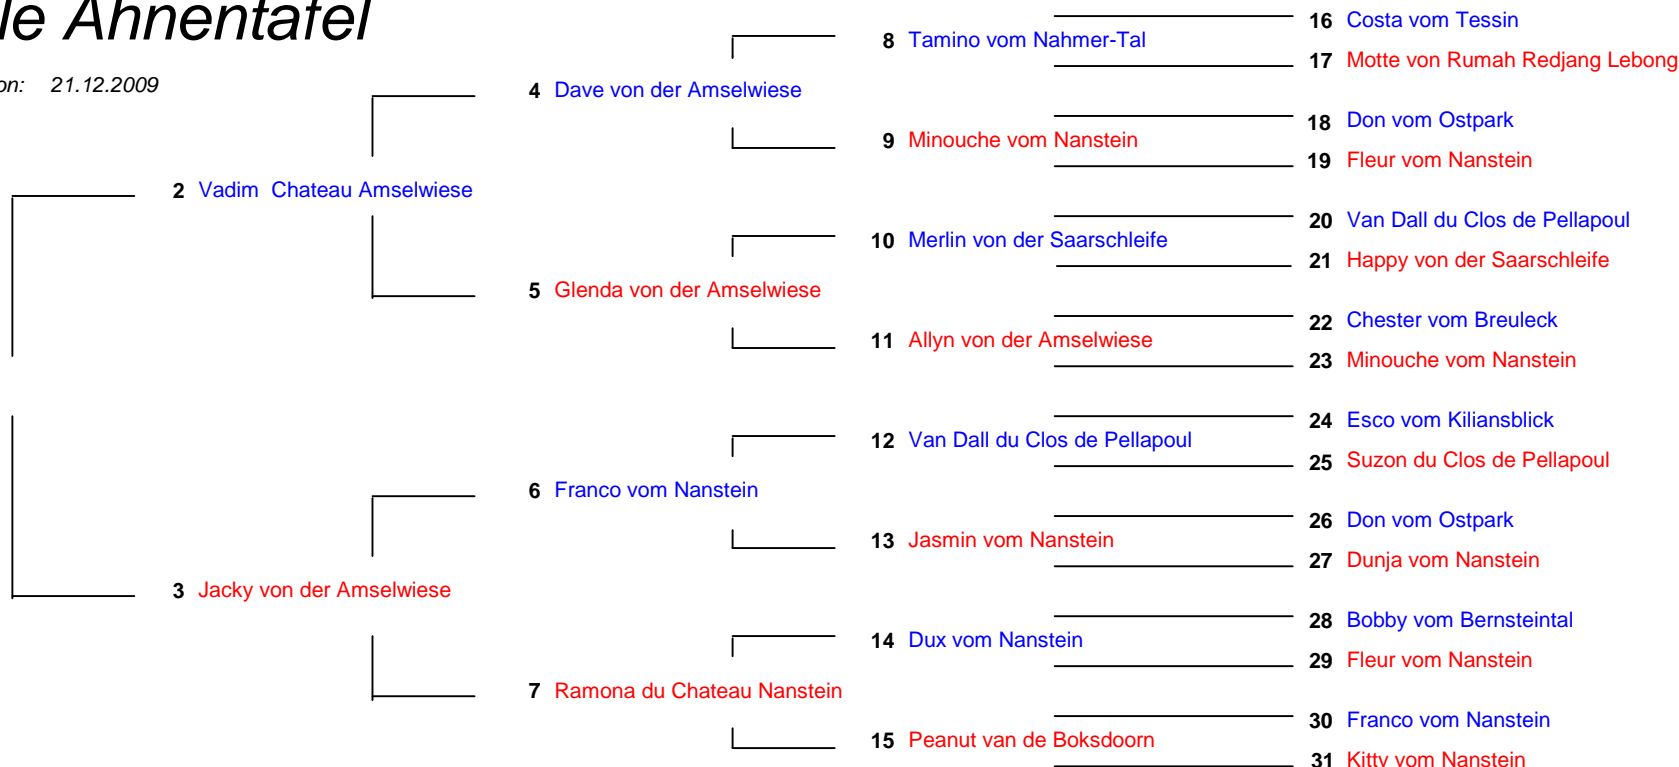

Virtuelle Ahnentafel

Datum der Simulation: 21.12.2009

Version: pro 24

1

Pos.	ZBNR.	Name	Wurfstag	Farbe	HD	Auge	GebF.	KS	VPG	FH	Kör.	HS		WS		EH	HL	HZ	SP	
												R	H	R	H					
1																				
2	216568	Vadim Chateau Amselwiese	24.04.1997	ggstr	C	1b	2cM	2											0	
3	207621	Jacky von der Amselwiese	14.04.1996	rge									1	1					0	
4	192608	Dave von der Amselwiese	05.05.1990	ggstr	C	2a	2aM	1		n										
5	199519	Glenda von der Amselwiese	13.03.1993	gg	A	1a	2aM	1		n		1		1					0	
6	191497	Franco vom Nanstein	29.08.1989	rge	A	2b	2cM	1		1										
7	203001	Ramona du Chateau Nanstein	16.07.1993	rge	A	1b	2aE			n									0	
8	186682	Tamino vom Nahmer-Tal	05.08.1987	rggstr	B	2b	1aB	2		n			2	1						