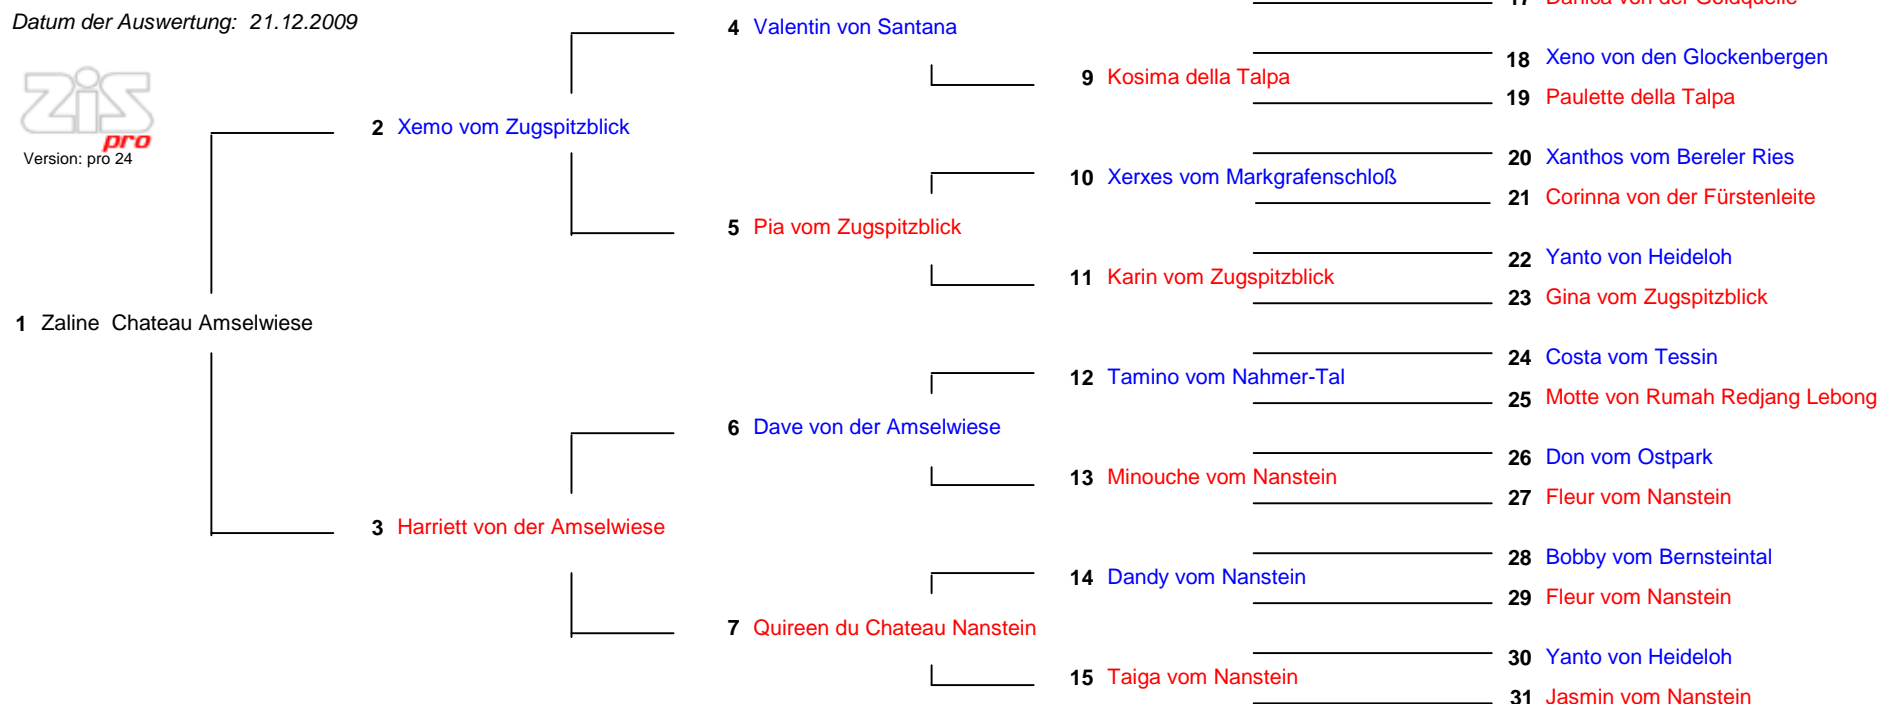

Ahnentafel

Datum der Auswertung: 21.12.2009

Pos.	ZBNR.	Name	Wurfstag	Farbe	HD	Auge	GebF.	KS	VPG	FH	Kör.	HS		WS		EH	HL	HZ	SP
												R	H	R	H				
1	218710	Zaline Chateau Amselwiese	28.08.2000	ggstr	A2	4a	2cE											0	0
2	A-17320	Xemo vom Zugspitzblick	26.10.1996	rggstr	A	2a	C1		3	2									
3	203656	Harriett von der Amselwiese	03.10.1994	ggstr	C	3a	2cM j				n								
4	196668	Valentin von Santana	06.12.1991	dggstr	B	1b	2aB		1		n	1		2					
5	A-16382	Pia vom Zugspitzblick	29.07.1991	hr	A	1a			1	1									
6	192608	Dave von der Amselwiese	05.05.1990	ggstr	C	2a	2aM		1		n								
7	201307	Quireen du Chateau Nanstein	11.03.1992	brot	A	2b	2dE				n								
8	177810	Hoss von der Goldquelle	15.08.1984	gg	B	1b	2aB		3	1	a								