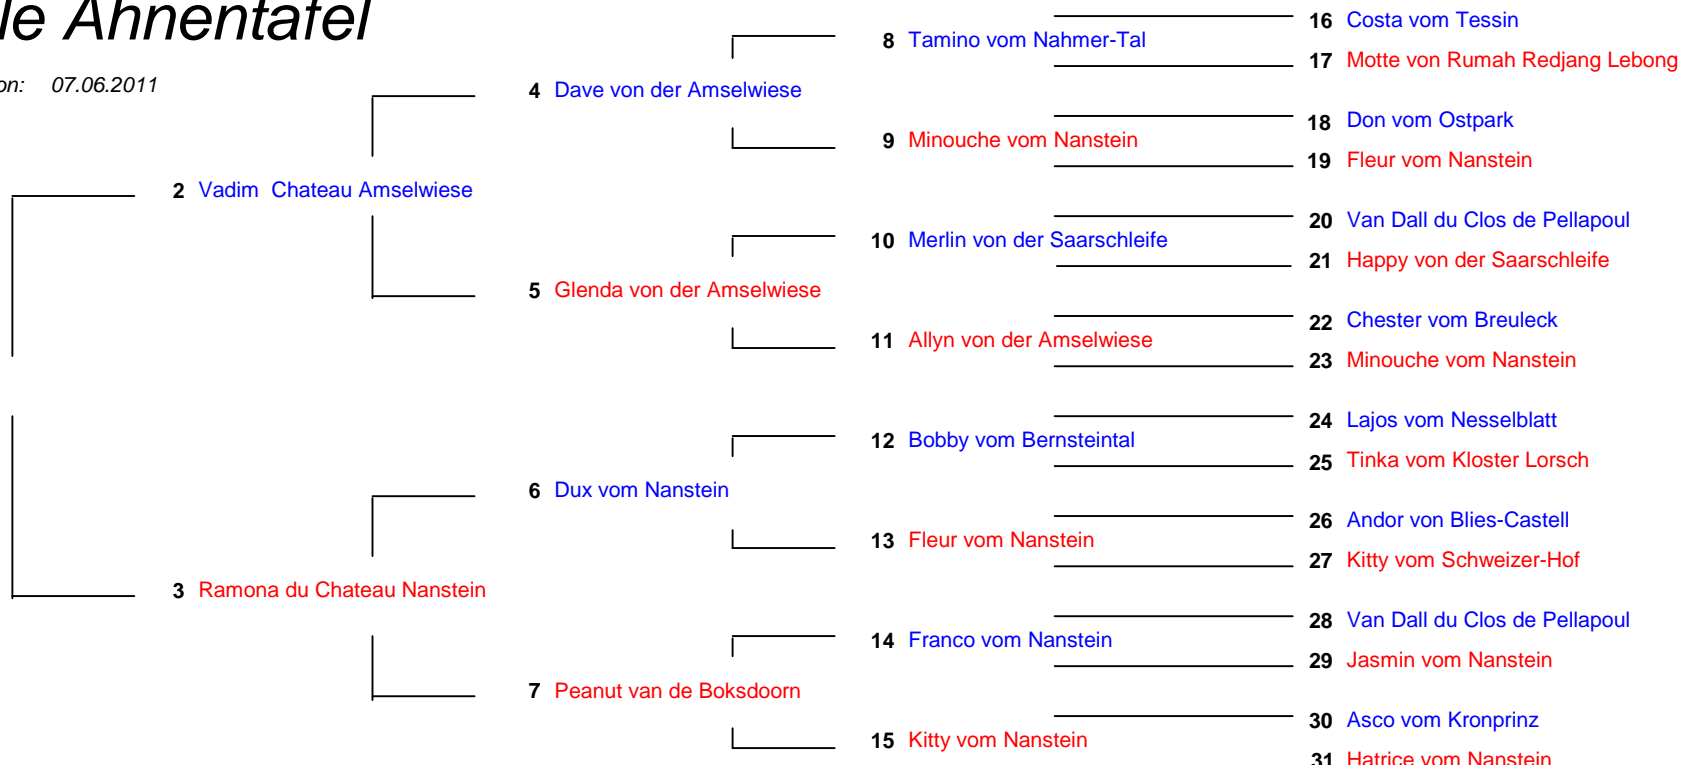

Virtuelle Ahnentafel

Datum der Simulation: 07.06.2011

Version: pro 27

1

Pos.	ZBNR.	Name	Wurfstag	Farbe	HD	Auge	GebF.	KS	VPG	FH	Kör.	HS		WS		EH	HL	HZ	SP	
												R	H	R	H					
1																				
2	216568	Vadim Chateau Amselwiese	24.04.1997	ggstr	C	1b	2cM	2											0	
3	203001	Ramona du Chateau Nanstein	16.07.1993	rge	A	1b	2aE				n								0	
4	192608	Dave von der Amselwiese	05.05.1990	ggstr	C	2a	2aM	1			n									
5	199519	Glenda von der Amselwiese	13.03.1993	gg	A	1a	2aM	1			n		1		1				0	
6	191489	Dux vom Nanstein	22.08.1989	rge	A	1b	2aM	3			n									
7	B-672261	Peanut van de Boksdooorn	04.07.1991	rge							n									
8	186682	Tamino vom Nahmer-Tal	05.08.1987	rggstr	B	2b	1aB	2			n			2	1					